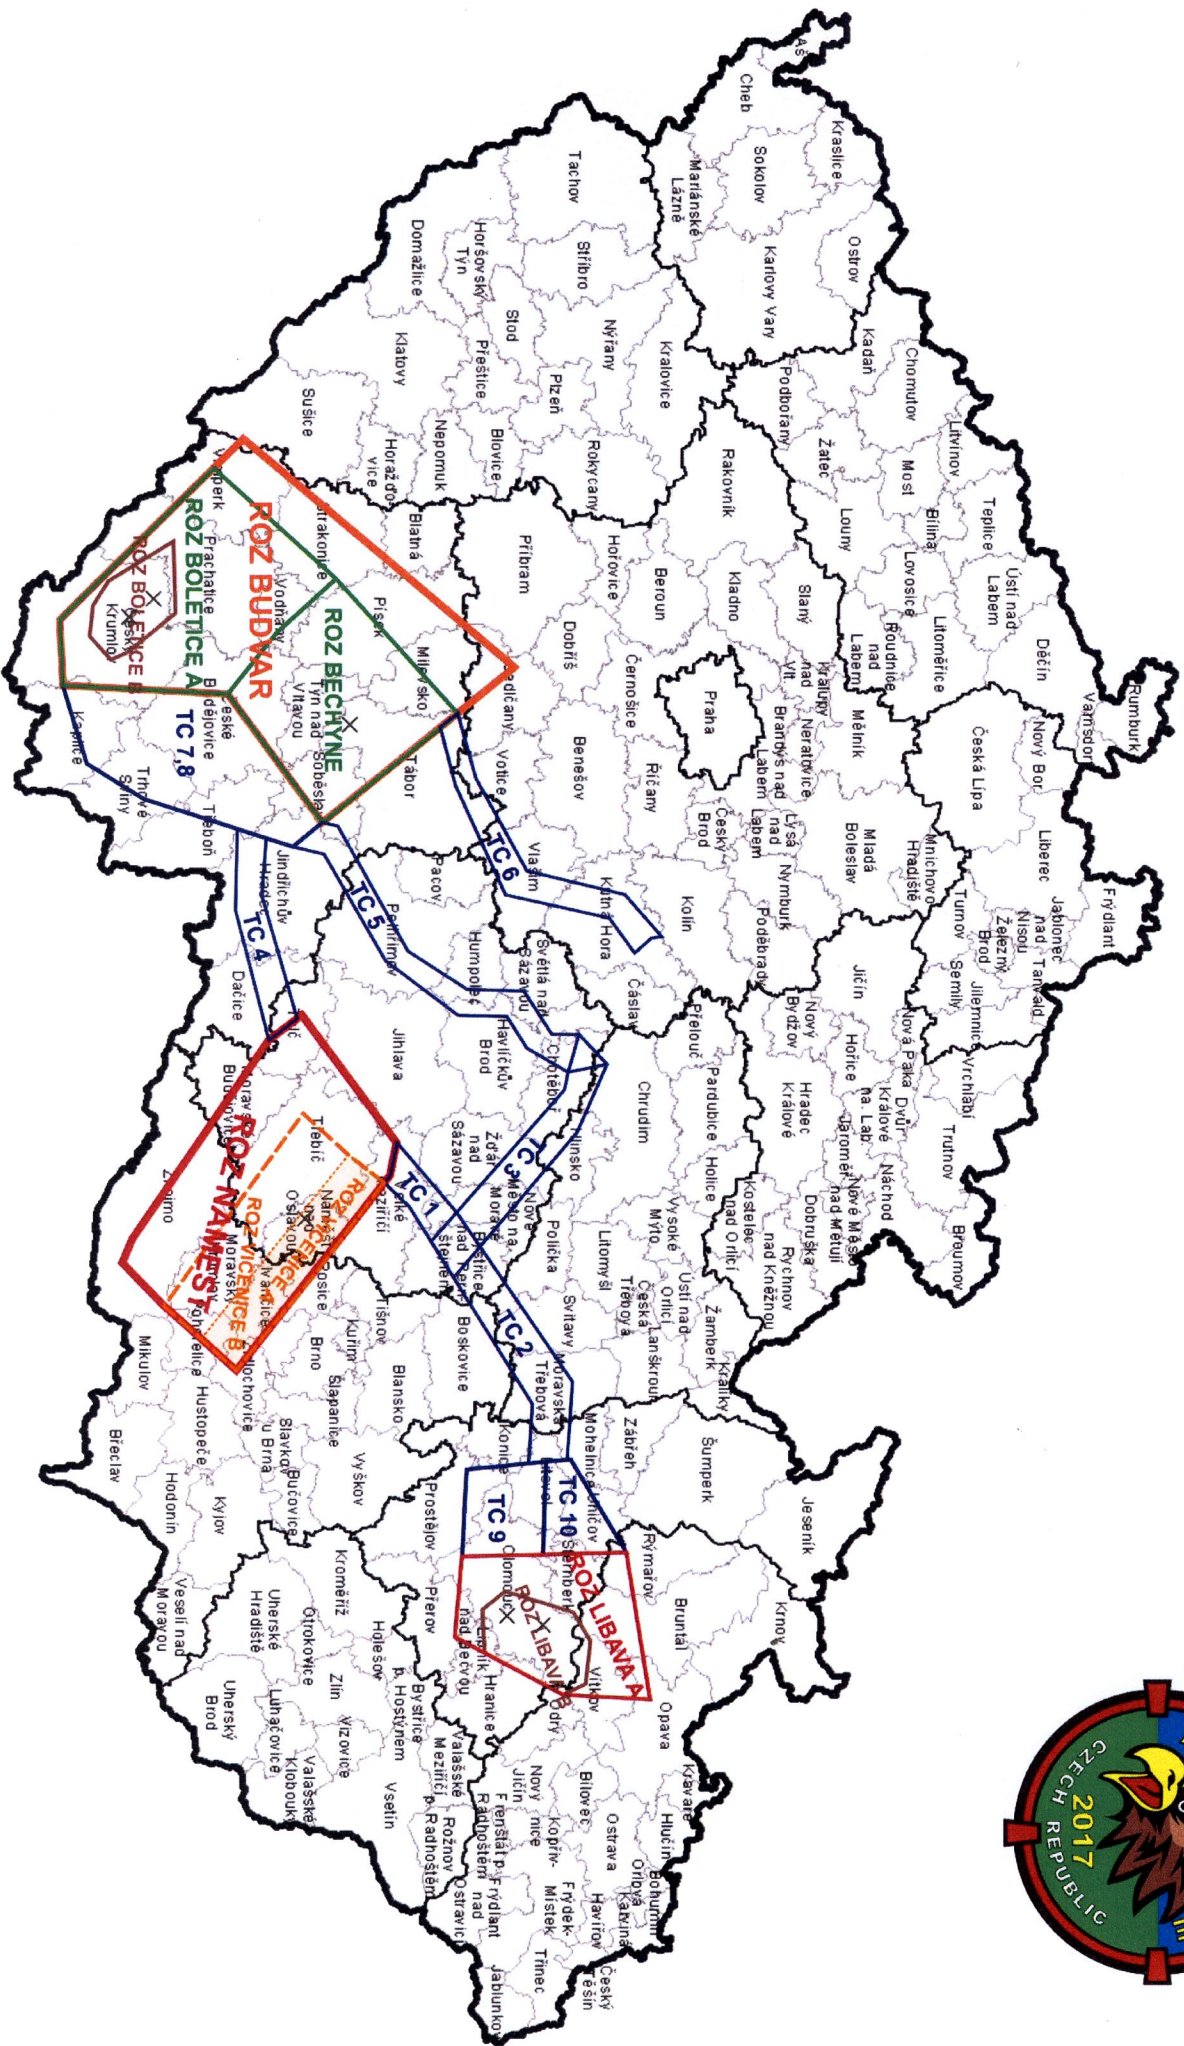

# AMPLE STRIKE 2017

Zkratky:  
 ROZ - Restricted Operations Zone - vyzrazený operační prostor  
 TC - Transit Corridor - tranzitní (přepavní) koridor